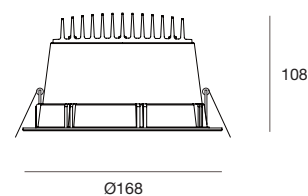

CODE ORDERING GUIDE: / -

Example: 1423-3K-8W-01 or 1423-3K-8W/DALI-01

SYSTEM POWER	COLOUR TEMP.	90° BEAM ANGLE	HOT LED LUMENS	LUMINAIRE LUMEN OUTPUT
		PRODUCT CODE		90°
8W	3K	1423-3K-8W	914	694
	4K	1423-4K-8W	947	729
	5K	1423-5K-8W	851	716
13W	3K	1423-3K-13W	1589	1246
	4K	1423-4K-13W	1760	1312
	5K	1423-5K-13W	1578	1280
22W	3K	1423-3K-22W	2533	1874
	4K	1423-4K-22W	2814	1973
	5K	1423-5K-22W	2519	1924
28W	3K	1423-3K-28W	3430	2635
	4K	1423-4K-28W	3752	2773
	5K	1423-5K-28W	3476	2702
34W	3K	1423-3K-34W	4167	3255
	4K	1423-4K-34W	4558	3427
	5K	1423-5K-34W	4099	3358