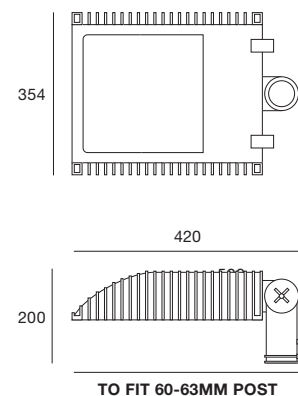

**CODE ORDERING GUIDE:**  /  -

Example: 1476-3K-95W-12 or 1476-3K-95W/DALI-12

SYSTEM POWER	COLOUR TEMP.	135x111° BEAM ANGLE	HOT LED LUMENS	LUMINAIRE LUMEN OUTPUT	
				135x111°	
PRODUCT CODE					
28W	3K		3584	2374	
	4K		3763	2493	
	5K		3695	2448	
42W	3K		5250	3664	
	4K		5512	3848	
	5K		5412	3778	
60W	3K		7145	4908	
	4K		7520	5153	
	5K		7384	5060	
95W	3K		10718	7709	
	4K		11280	8095	
	5K		11076	7948	
120W	3K		14290	10341	
	4K		15040	10859	
	5K		14768	10661	